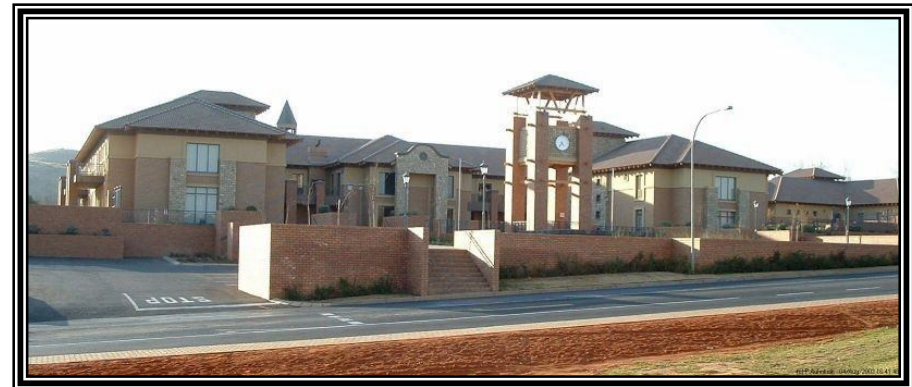

Lesedi Local Municipality

Integrated Development Plan (IDP) 2013/2014

Contact Details:
C/O HF Verwoerd & Du Preez Streets, Heidelberg, 1441